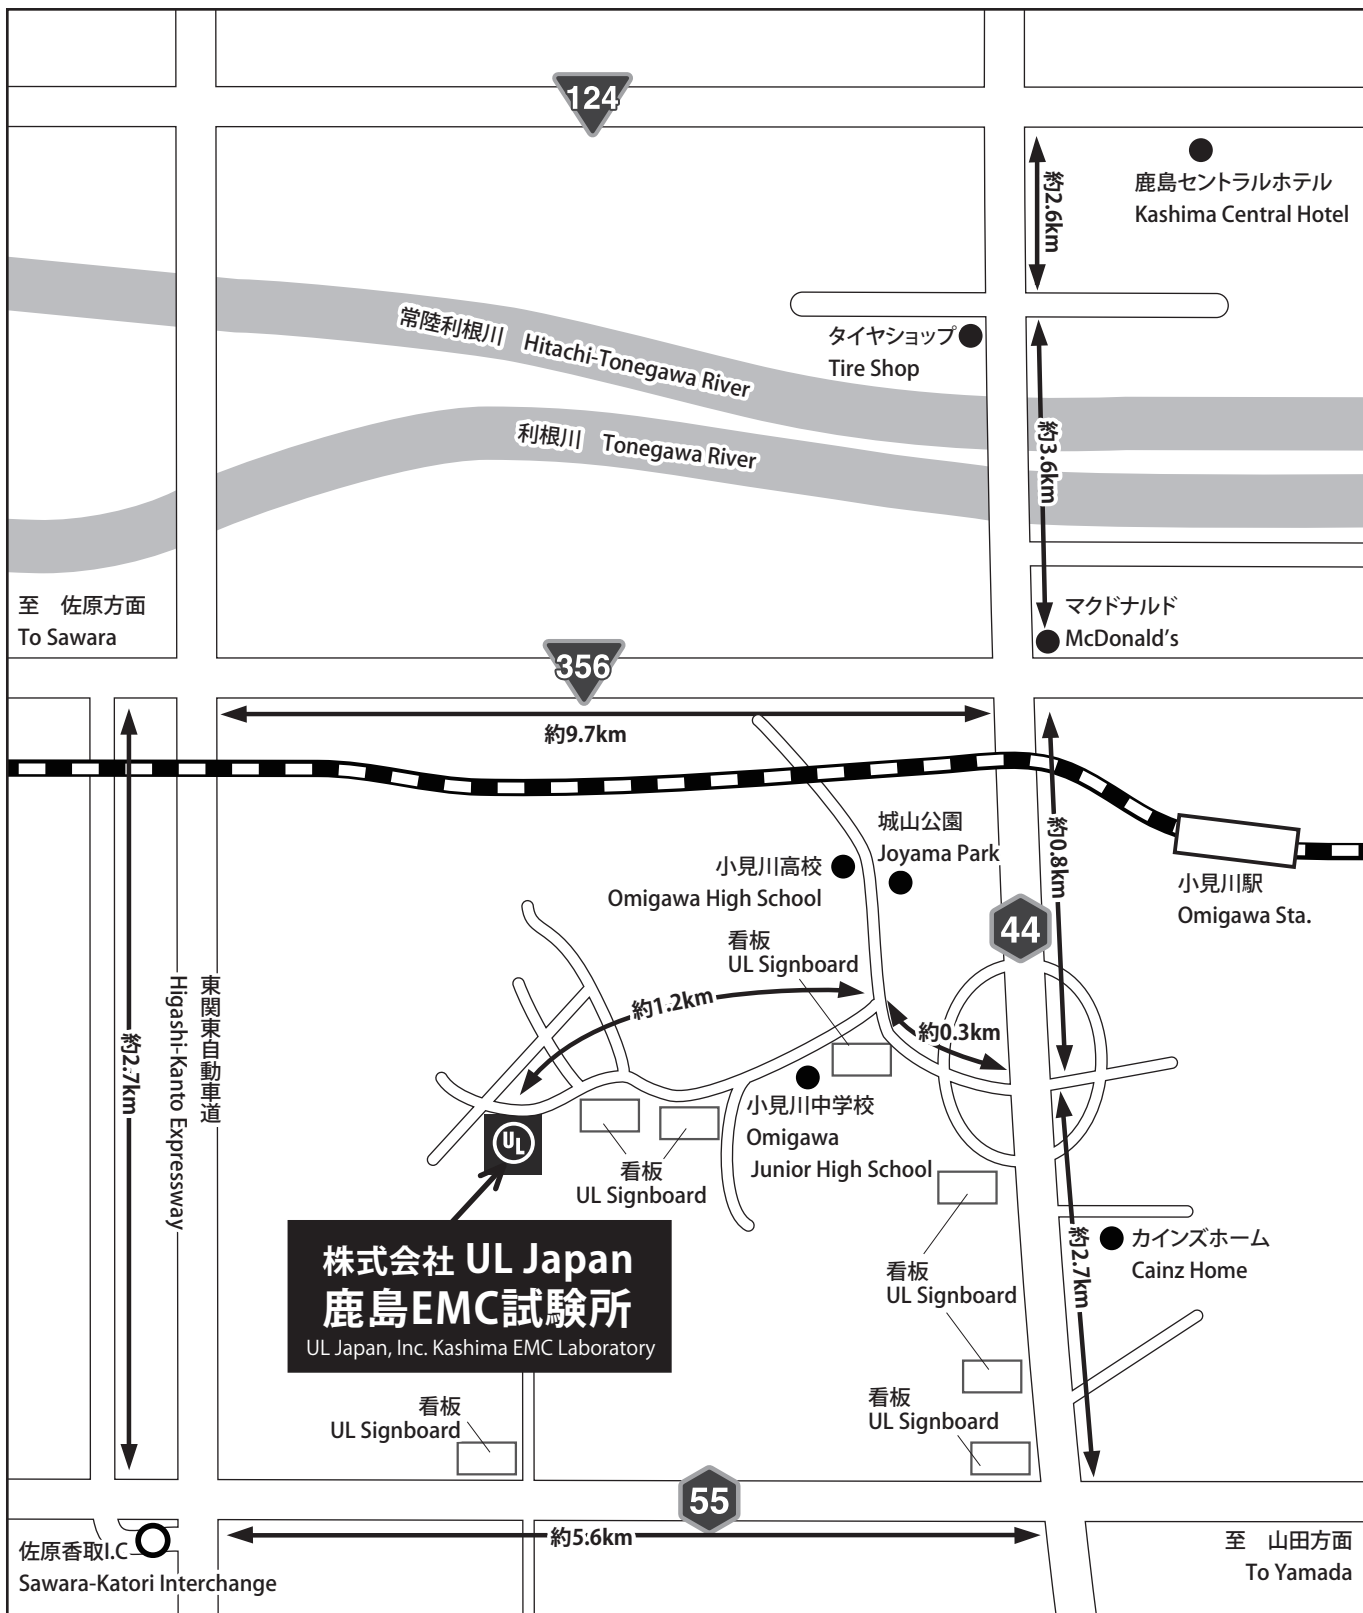

〒289-0341 千葉県香取市虫幡1614番地
1614, Mushihata, Katori-shi, Chiba-ken 289-0341 Japan

TEL: 0478-88-6500 FAX:0478-82-3373
TEL: +81-478-88-6500 FAX: +81-478-82-3373

D 最寄の交通機関

- ❖ JR高速バス 東京駅八重洲南口より「鹿島神宮」行き、「鹿島セントラルホテル」下車、タクシーで約15分。
- ❖ 自動車 東関東自動車道「佐原香取I.C.」から約10分。
- ❖ 電車 千葉駅より、JR成田線「小見川」駅下車、タクシーで約5分。

A The nearest transportation

- ❖ JR Highway Bus Take a bus for "Kashima Jingu" at the South Gate at Tokyo Station and get off at "Kashima Central Hotel". Take a taxi to UL Japan, for about 15 minutes.
- ❖ Car About 10 minutes from "Sawara-Katori I.C. on Higashi-Kanto Expressway"
- ❖ Train Take the JR Narita Line at Chiba Station and get off at Omigawa Station. Take a taxi to UL Japan, for about 5 minutes.