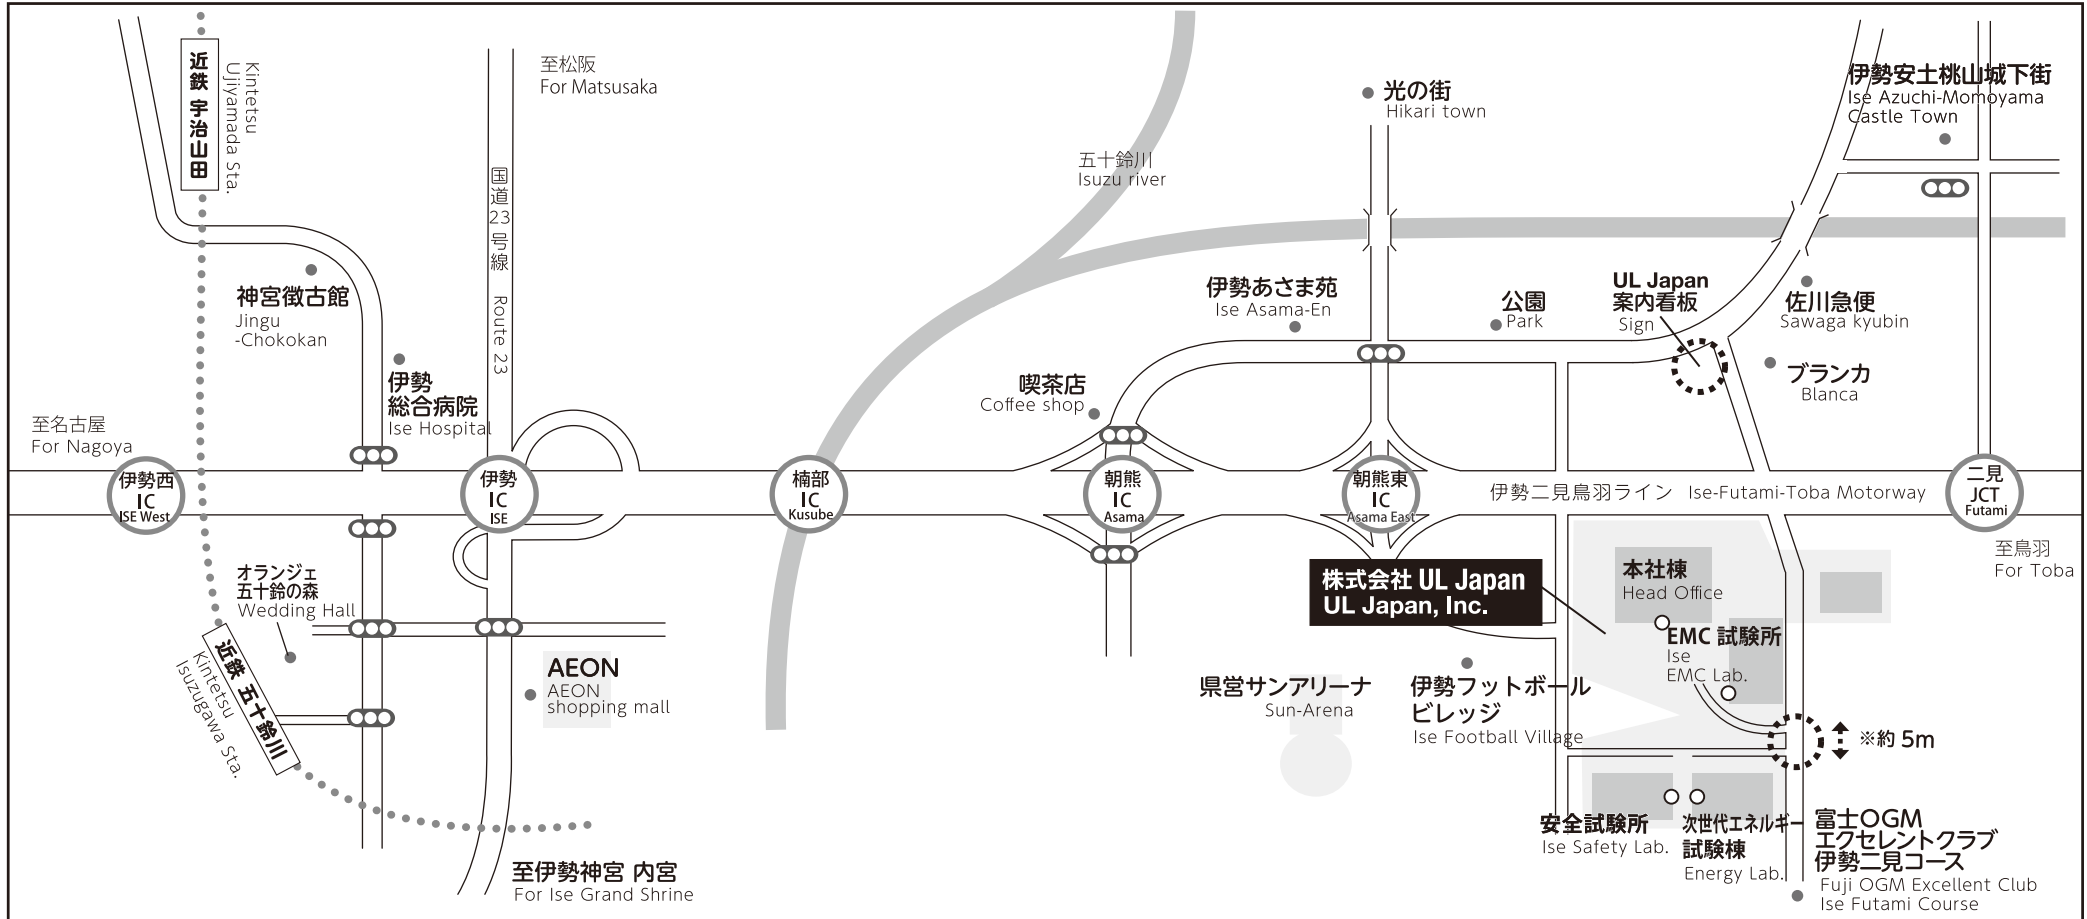

4383-326 Asama-cho, Ise-shi, Mie 516-0021 Japan TEL: 0596-24-6717 FAX: 0596-24-8020

< Ise EMC Lab.> TEL: 0596-24-8999 FAX: 0596-24-8124

D 最寄の交通機関 Directions

【電車】

- ❖ 近鉄「五十鈴川駅」からタクシーで 約10分
- ❖ 近鉄「宇治山田駅」からタクシーで 約18分
- >> 近鉄「五十鈴川駅」までの交通機関
 - ・ 近鉄 名古屋駅より約1時間30分
 - ・ 近鉄 難波駅より約1時間50分
 - ・ 近鉄 京都駅より約2時間

【お車】

- ❖ 伊勢関ICより伊勢自動車道に入る
- ❖ 伊勢自動車道、伊勢ICから伊勢二見鳥羽ラインに入る
- ❖ 伊勢二見鳥羽ライン、朝熊ICから約5分、朝熊東ICから約3分

by train

- ❖ From Nagoya Station, take a Kintetsu Express to Isuzugawa Station. It takes 1 and half hours.
- ❖ From Nanba Station in Osaka, take a Kintetsu Express to Isuzugawa Station. It takes 1 hour and 50 minutes.
- ❖ From Isuzugawa Station, 10 minutes by taxi

by car

- ❖ a few minutes from Asama or Asama East IC of Ise motorway