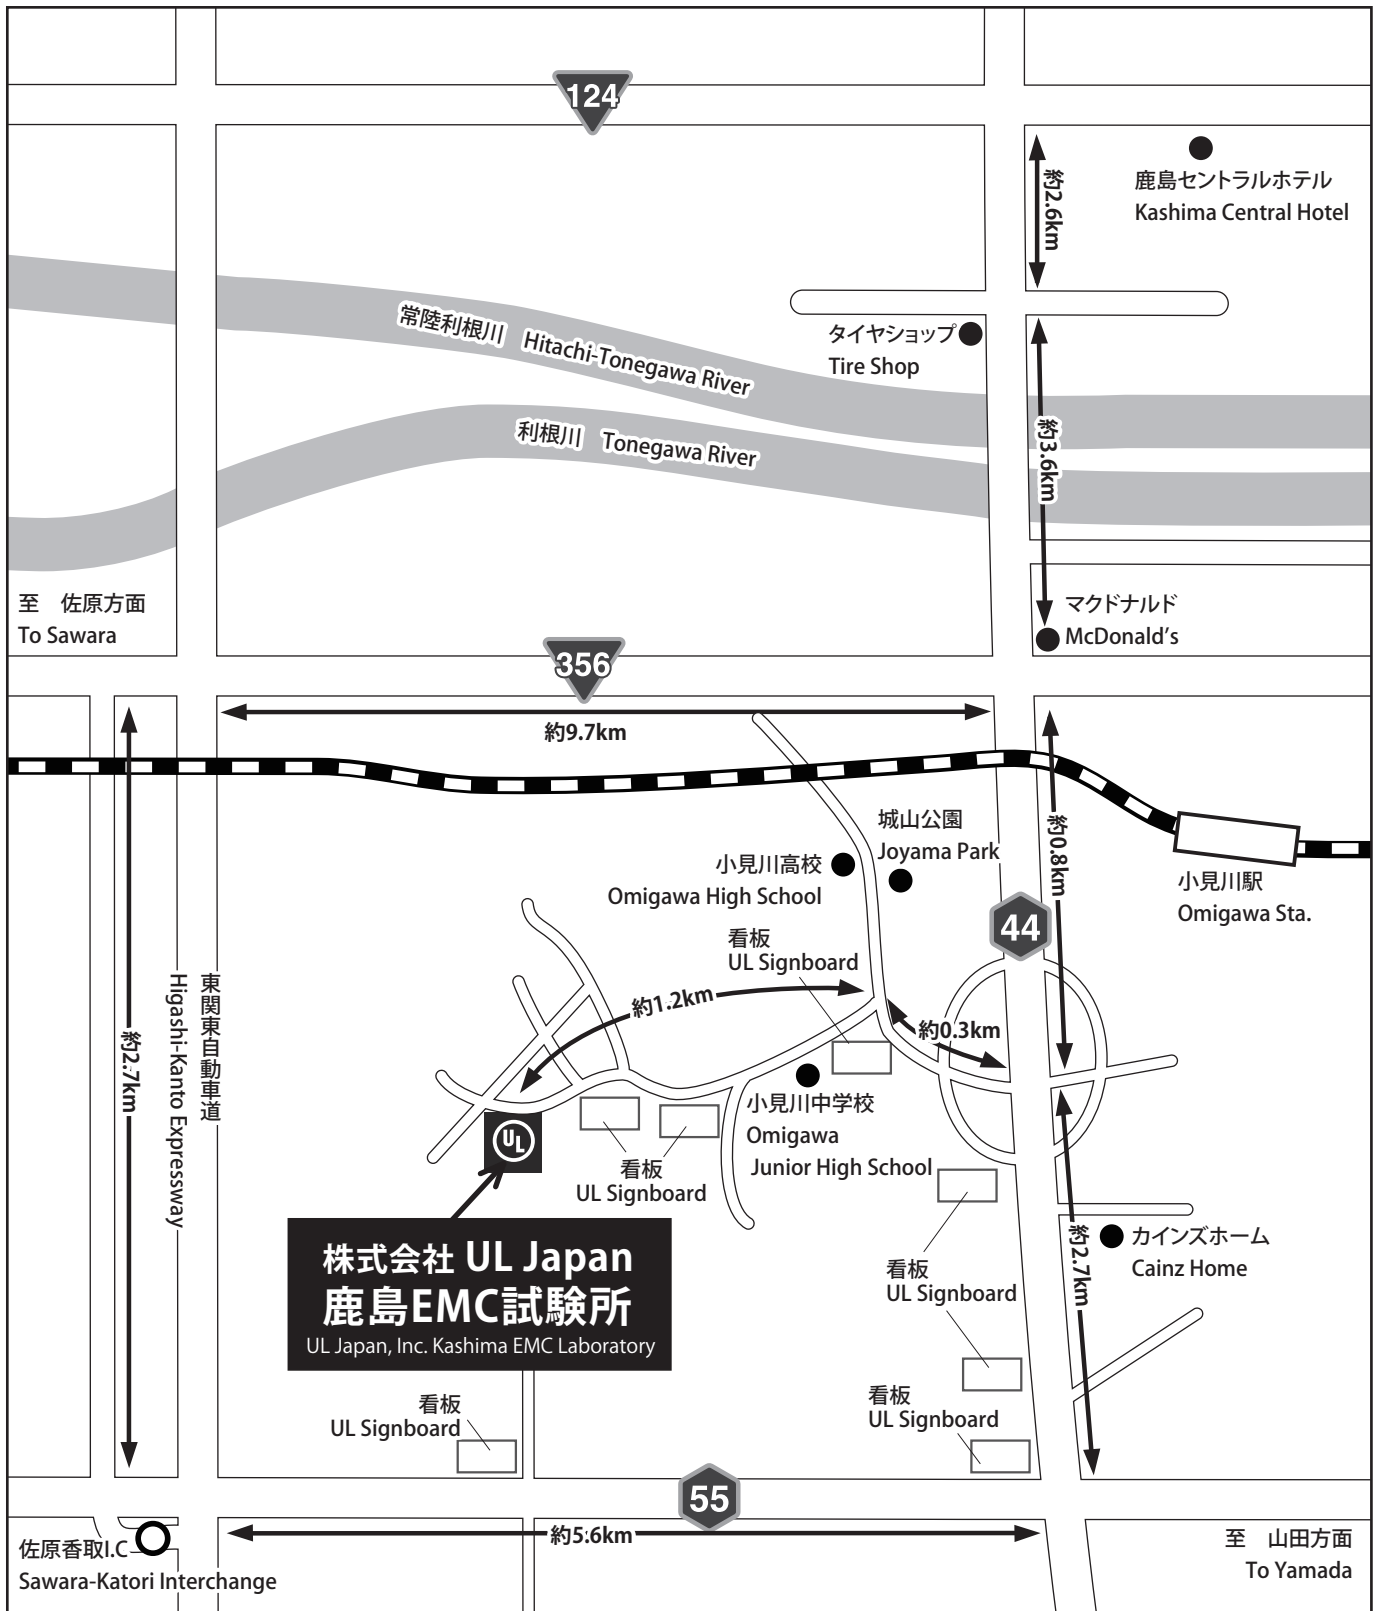

〒289-0341 千葉県香取市虫幡1614番地
1614, Mushihata, Katori-shi, Chiba-ken 289-0341 Japan

TEL: 0478-82-0963

FAX: 0478-82-3373

TEL: +81-478-82-0963

FAX: +81-478-82-3373

D 最寄の交通機関
A
T
A The nearest transportation

- ✦ JR高速バス 東京駅八重洲南口より「鹿島神宮」行き、「鹿島セントラルホテル」下車、タクシーで約15分。
- ✦ 自動車 東関東自動車道「佐原香取I.C.」から約10分。
- ✦ 電車 千葉駅より、JR成田線「小見川」駅下車、タクシーで約5分。
- ✦ JR Highway Bus Take a bus for "Kashima Jingu" at the South Gate at Tokyo Station and get off at "Kashima Central Hotel". Take a taxi to UL Japan, for about 15 minutes.
- ✦ Car About 10 minutes from "Sawara-Katori I.C. on Higashi-Kanto Expressway
- ✦ Train Take the JR Narita Line at Chiba Station and get off at Omigawa Station. Take a taxi to UL Japan, for about 5 minutes.