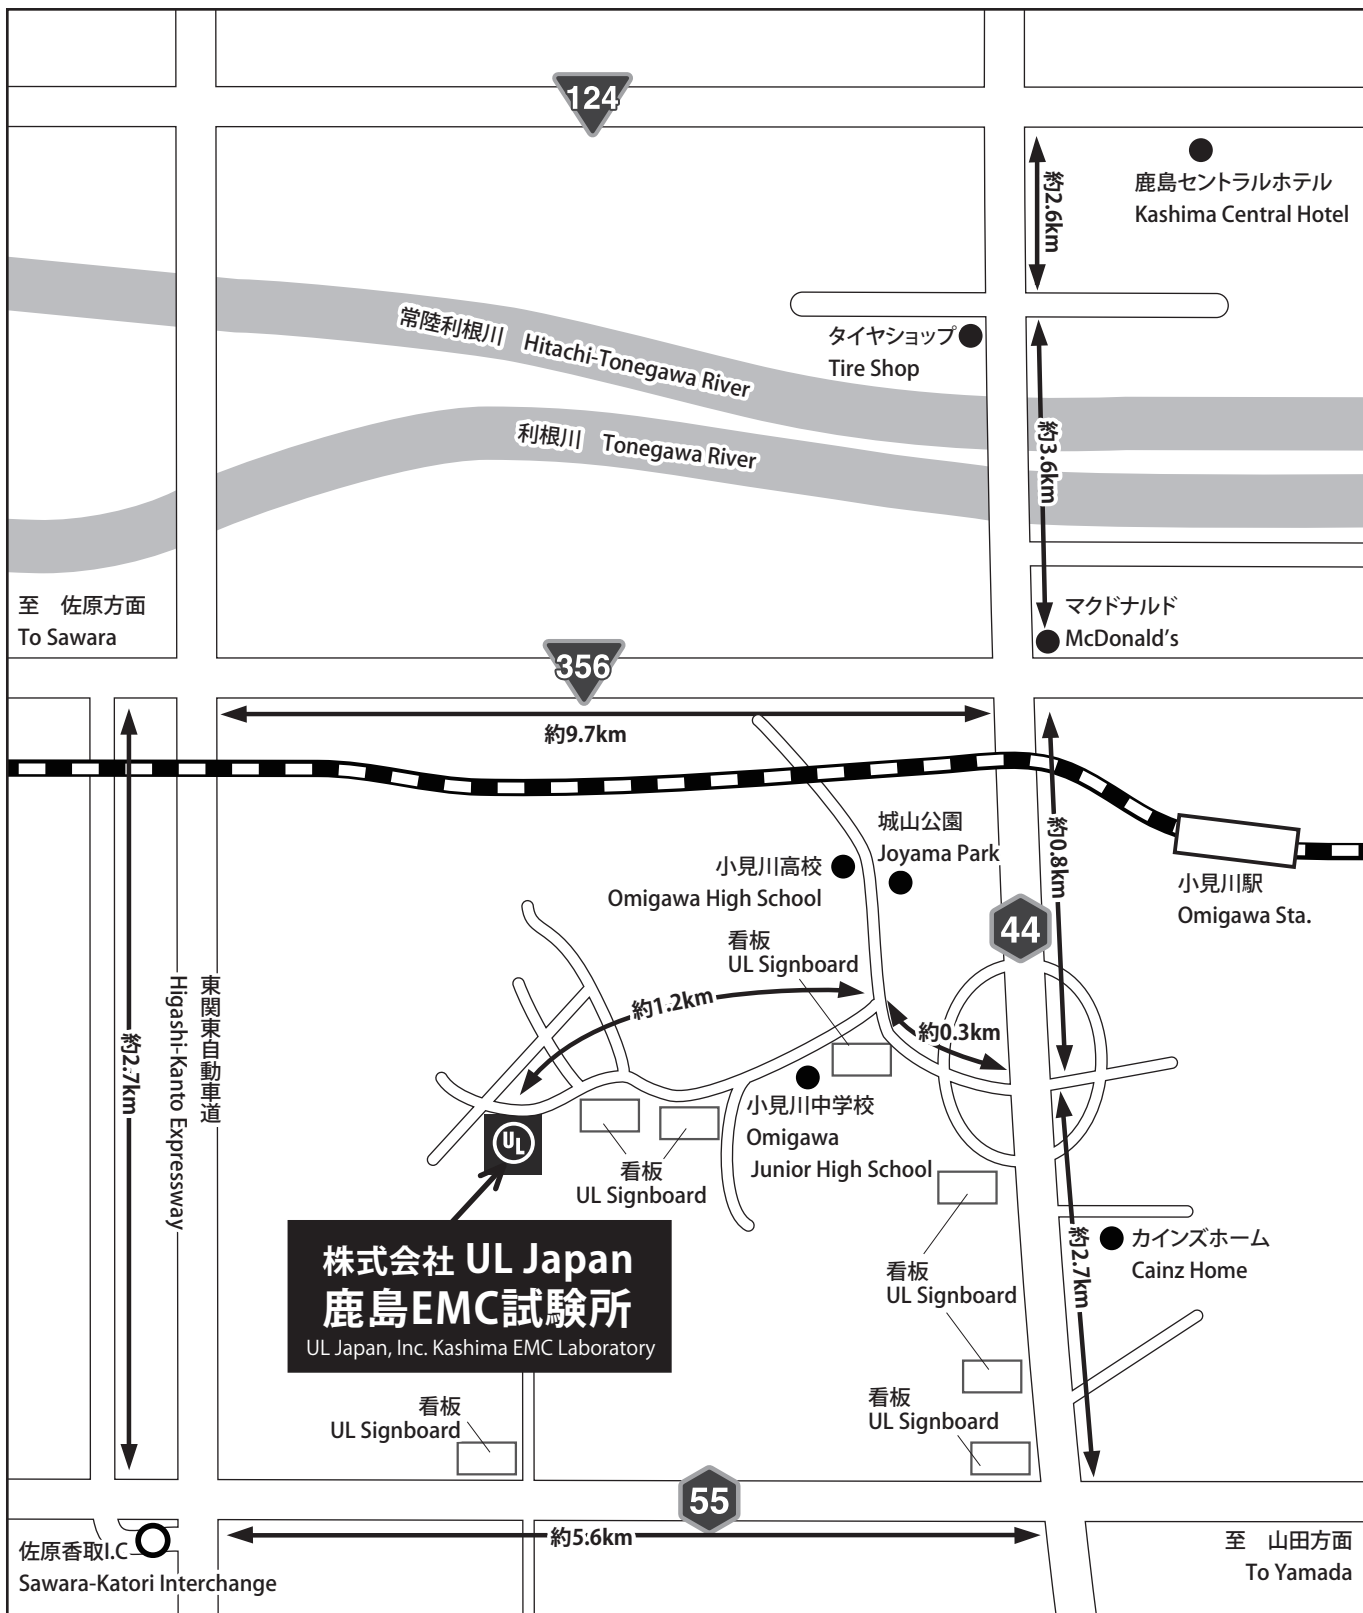

〒289-0341 千葉県香取市虫幡1614番地
1614, Mushihata, Katori-shi, Chiba-ken 289-0341 Japan

TEL: 0478-82-0963 FAX:0478-82-3373
TEL: +81-478-82-0963 FAX: +81-478-82-3373

D 最寄の交通機関
A
T
A The nearest transportation

- ✦ JR高速バス 東京駅八重洲南口より「鹿島神宮」行き、「鹿島セントラルホテル」下車、タクシーで約15分。
- ✦ 自動車 東関東自動車道「佐原香取I.C.」から約10分。
- ✦ 電車 千葉駅より、JR成田線「小見川」駅下車、タクシーで約5分。
- ✦ JR Highway Bus Take a bus for "Kashima Jingu" at the South Gate at Tokyo Station and get off at "Kashima Central Hotel" . Take a taxi to UL Japan, for about 15 minutes.
- ✦ Car About 10 minutes from "Sawara-Katori I.C. on Higashi-Kanto Expressway
- ✦ Train Take the JR Narita Line at Chiba Station and get off at Omigawa Station. Take a taxi to UL Japan, for about 5 minutes.